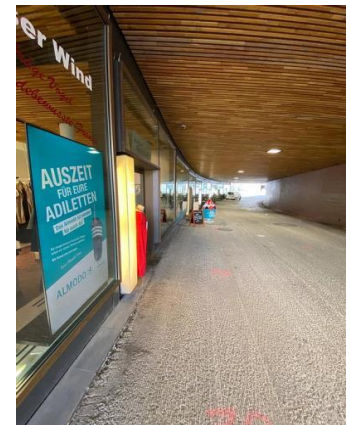

Screen Werbung, TV Display

1. Format: 65 Zoll Format 9/16
   Hochformat, Storyformat
2. Preise: CHF 49.00 pro Screen
   CHF 129.00 alle drei Screen
   Preis pro Flyer/Plakat und pro Stelle
   Präsenzzeit wöchentlich mietbar
3. Art: Einzelflächen
4. Wie: QLED TV Einzelflächen
5. Wo: Intervall 30-50 mal pro Stunde
   Dein Flyer/Plakat wird für rund 5-7 Sek. angezeigt
   (oder nach Wunsch und Aufpreis länger)
   (Videos nach Absprache möglich, ohne Ton)
6. Wo: 65 Zoll TV, Baden - Indoor, Weisser Wind, Stadtturmstr. 1
   65 Zoll TV, Wettingen - Indoor, Fahrschule Star, Landstr. 20
   43 Zoll TV, Baden - Outdoor Vitrine LWB, Stadtturmstr. 3