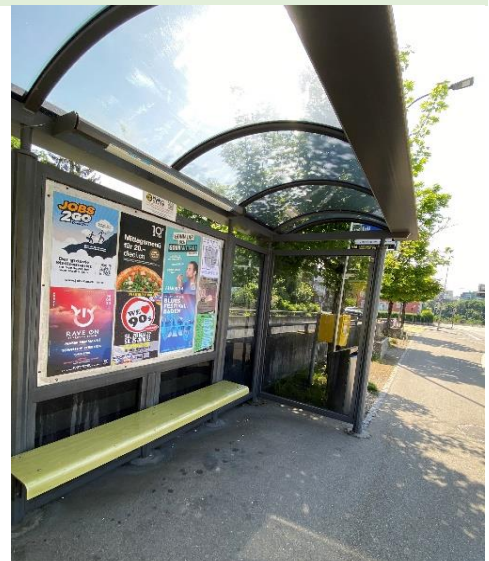

Budget Out. : CHF 3.00 - DIN A2 Outdoor  
einmaliger Aushang ohne Gewähr auf Zeit, nur in Verbindung mit Fixstellen

Art: Multiflächen, Einzelflächen

Wie: Bushaltestellen, Werbetafeln, Plakatsäulen, Plakatrahmen, Freier Aushang

Wo: Deutschschweiz - Indoor oder Outdoor  
Shoppingcenter, Geschäfte, Restaurants, Bars, Clubs, Kinos, Bushaltestellen  
Werbetafeln, Plakatsäulen, Schulen, Universitäten, Gimis, Kantis, Kursschulen